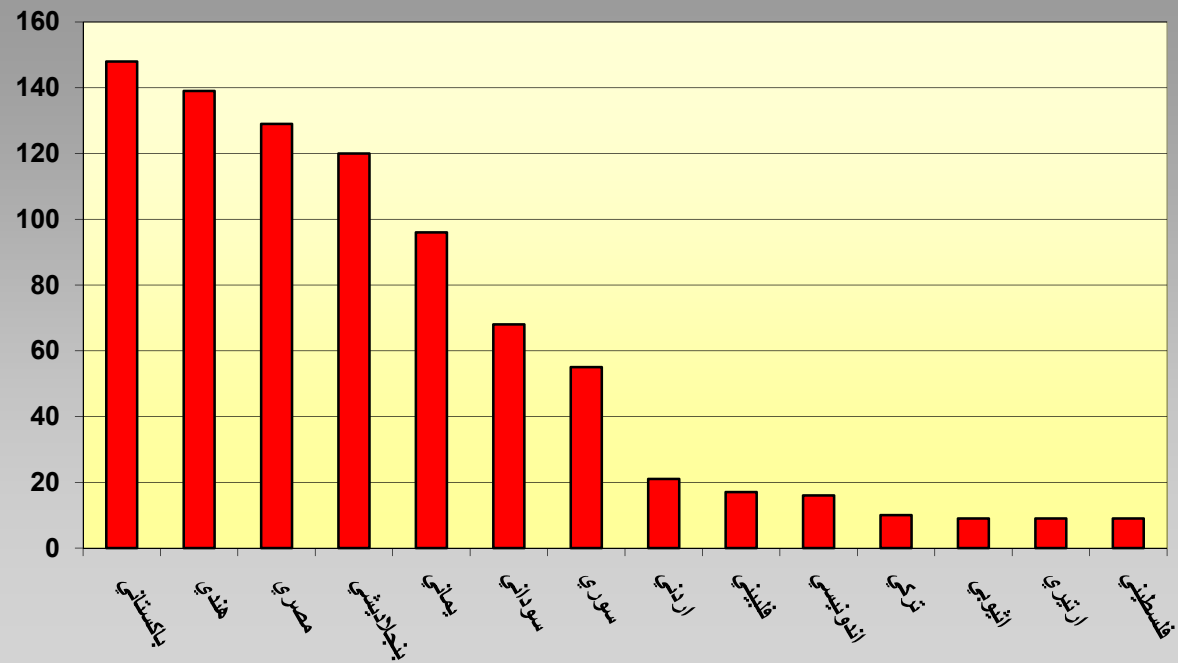

حوادث الوفيات 1428

عدد حوادث الوفيات لعام 1428 حسب المناطق المرورية

الحالة الصحية لإطراف حوادث الوفيات لعام 1428

أهم أنواع حوادث الوفيات لعام 1428هـ

حوادث الوفيات مدينة الرياض حسب أيام الأسبوع 1428هـ

حوادث الوفيات لأهم الجنسيات الأجنبية لعام 1428هـ

حوادث الوفيات حسب أوقات الساعة لعام 1428هـ

أهم أسباب حوادث الوفيات لعام 1428 هـ

حوادث الاصابات الخطرة 1428 هـ

حوادث الاصابات أهم الجنسيات الأجنبية في الحوادث البليغة لعام 1428 هـ

حوادث الاصابات الخطرة حسب الفئات العمرية 1428 هـ

الحوادث الأصابات الخطرة حسب أوقات الساعة لعام 1428 هـ

أهم أنواع حوادث الاصابات الخطرة لعام 1428 هـ

الحالة الصحية للمصابين في الحوادث المرورية لعام 1428

أهم أسباب حوادث الاصابات الخطرة لعام 1428هـ

حوادث الأصابات الخطرة حسب ايام الأسبوع لعام 1428