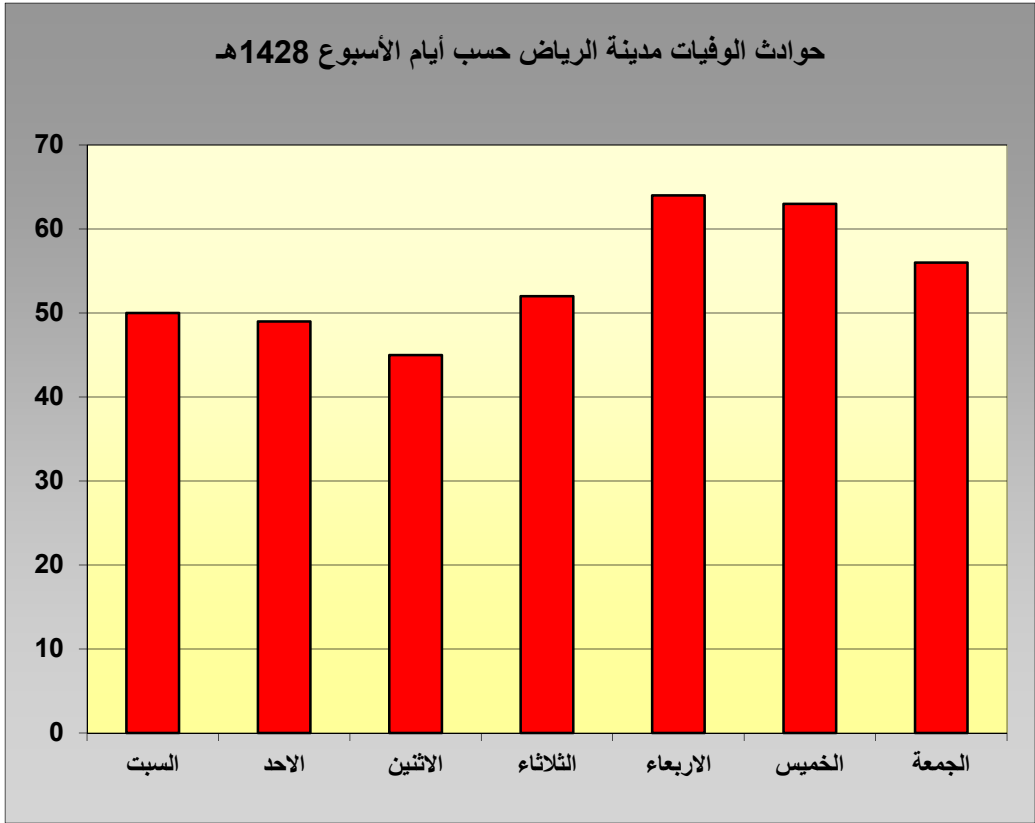

حوادث الوفيات 1428

عدد حوادث الوفيات لعام 1428 حسب المناطق المرورية

الحالة الصحية لإطراف حوادث الوفيات لعام 1428

أهم أنواع حوادث الوفيات لعام 1428هـ

حوادث الوفيات مدينة الرياض حسب أيام الأسبوع 1428هـ

حوادث الوفيات لأهم الجنسيات الأجنبية لعام 1428هـ

حوادث الوفيات حسب أوقات الساعة لعام 1428هـ

أهم أسباب حوادث الوفيات لعام 1428 هـ

حوادث الاصابات الخطرة 1428 هـ

حوادث الاصابات أهم الجنسيات الأجنبية في الحوادث البليغة لعام 1428 هـ

حوادث الاصابات الخطرة حسب الفئات العمرية 1428 هـ

الحوادث الأصابات الخطرة حسب أوقات الساعة لعام 1428 هـ

أهم أنواع حوادث الاصابات الخطرة لعام 1428 هـ

الحالة الصحية للمصابين في الحوادث المرورية لعام 1428

أهم أسباب حوادث الاصابات الخطرة لعام 1428هـ

حوادث الأصابات الخطرة حسب ايام الأسبوع لعام 1428