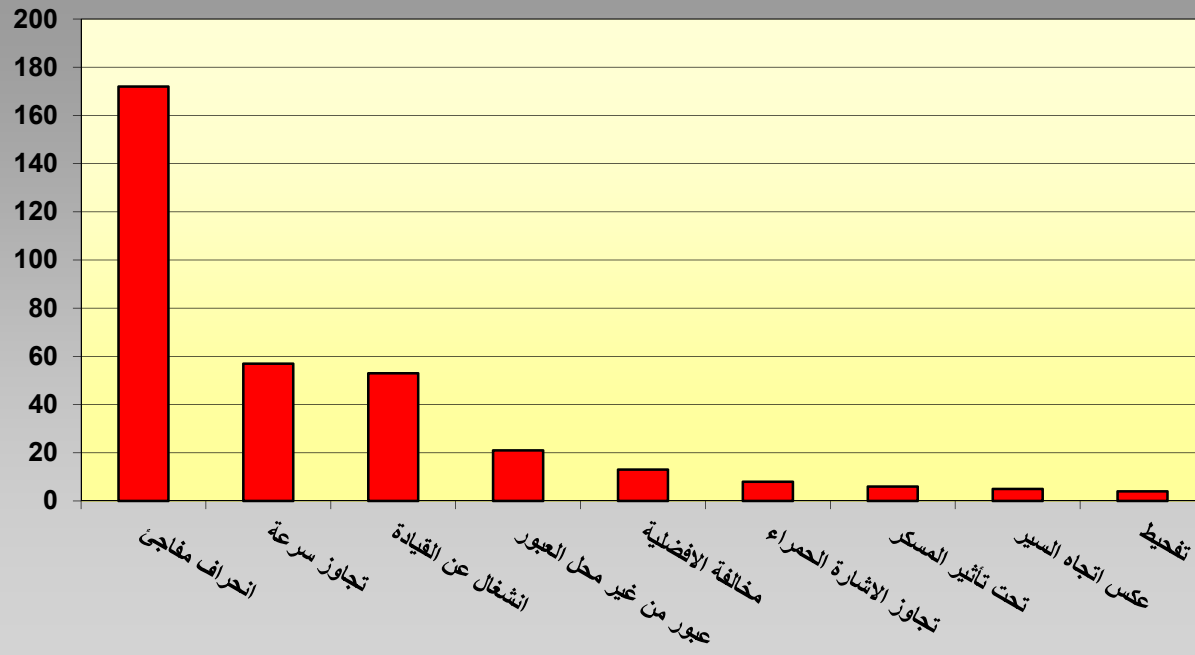

حوادث الوفيات 1428

عدد حوادث الوفيات لعام 1428 حسب المناطق المرورية

الحالة الصحية لإطراف حوادث الوفيات لعام 1428

أهم أنواع حوادث الوفيات لعام 1428هـ

حوادث الوفيات مدينة الرياض حسب أيام الأسبوع 1428هـ

حوادث الوفيات لأهم الجنسيات الأجنبية لعام 1428هـ

حوادث الوفيات حسب أوقات الساعة لعام 1428هـ

أهم أسباب حوادث الوفيات لعام 1428 هـ

حوادث الاصابات الخطرة 1428 هـ

حوادث الاصابات أهم الجنسيات الأجنبية في الحوادث البليغة لعام 1428 هـ

حوادث الاصابات الخطرة حسب الفئات العمرية 1428 هـ

الحوادث الأصابات الخطرة حسب أوقات الساعة لعام 1428 هـ

أهم أنواع حوادث الاصابات الخطرة لعام 1428 هـ

الحالة الصحية للمصابين في الحوادث المرورية لعام 1428

أهم أسباب حوادث الاصابات الخطرة لعام 1428هـ

حوادث الأصابات الخطرة حسب ايام الأسبوع لعام 1428