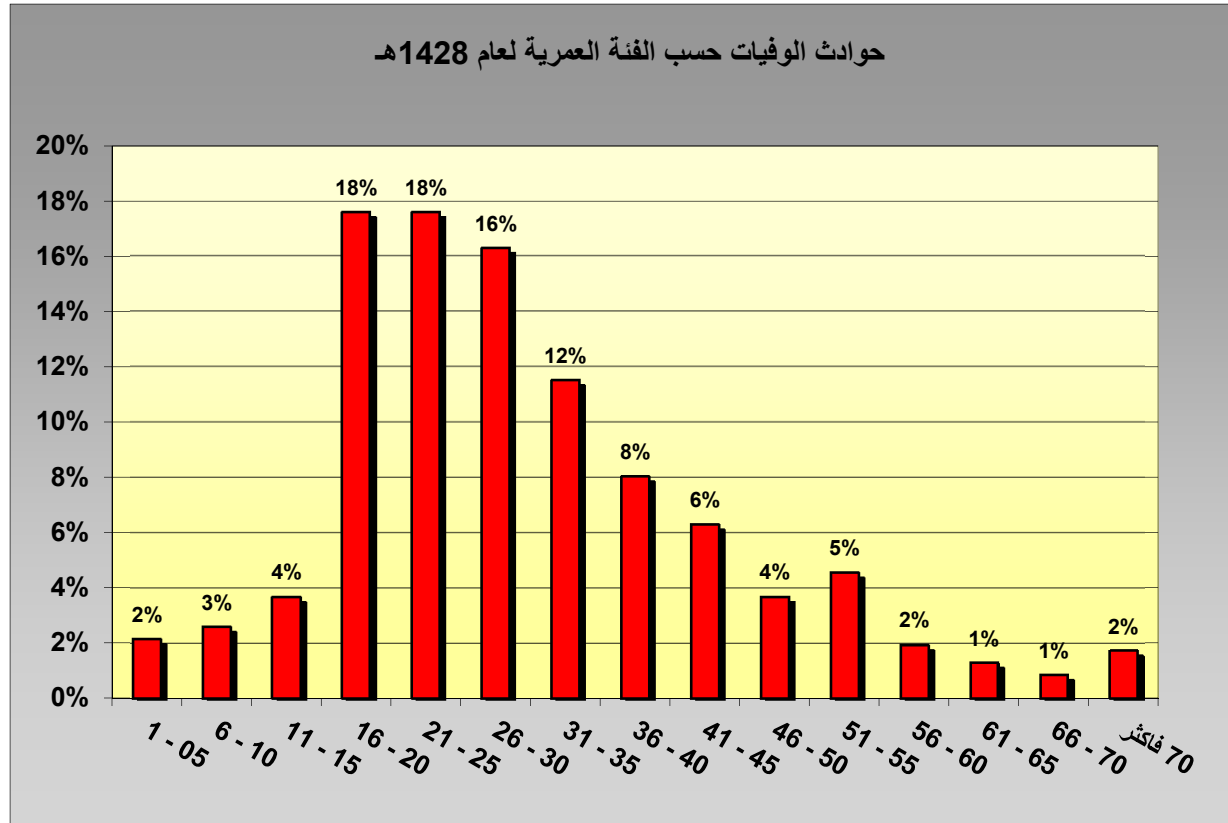

حوادث الوفيات 1428

عدد حوادث الوفيات لعام 1428 حسب المناطق المرورية

الحالة الصحية لإطراف حوادث الوفيات لعام 1428

أهم أنواع حوادث الوفيات لعام 1428هـ

حوادث الوفيات مدينة الرياض حسب أيام الأسبوع 1428هـ

حوادث الوفيات لأهم الجنسيات الأجنبية لعام 1428هـ

حوادث الوفيات حسب أوقات الساعة لعام 1428هـ

أهم أسباب حوادث الوفيات لعام 1428 هـ

حوادث الاصابات الخطرة 1428 هـ

حوادث الاصابات أهم الجنسيات الأجنبية في الحوادث البليغة لعام 1428 هـ

حوادث الاصابات الخطرة حسب الفئات العمرية 1428 هـ

الحوادث الأصابات الخطرة حسب أوقات الساعة لعام 1428 هـ

أهم أنواع حوادث الاصابات الخطرة لعام 1428 هـ

الحالة الصحية للمصابين في الحوادث المرورية لعام 1428

أهم أسباب حوادث الاصابات الخطرة لعام 1428هـ

حوادث الأصابات الخطرة حسب ايام الأسبوع لعام 1428