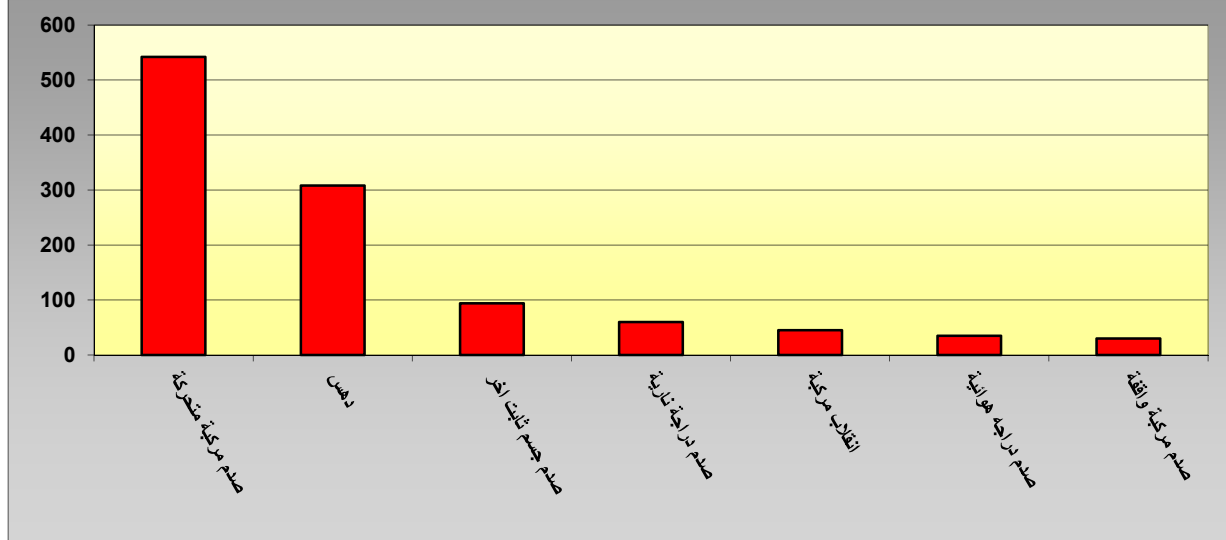

حوادث الوفيات 1428

عدد حوادث الوفيات لعام 1428 حسب المناطق المرورية

الحالة الصحية لإطراف حوادث الوفيات لعام 1428

أهم أنواع حوادث الوفيات لعام 1428هـ

حوادث الوفيات مدينة الرياض حسب أيام الأسبوع 1428هـ

حوادث الوفيات لأهم الجنسيات الأجنبية لعام 1428هـ

حوادث الوفيات حسب أوقات الساعة لعام 1428هـ

أهم أسباب حوادث الوفيات لعام 1428 هـ

حوادث الاصابات الخطرة 1428 هـ

حوادث الاصابات أهم الجنسيات الأجنبية في الحوادث البليغة لعام 1428 هـ

حوادث الاصابات الخطرة حسب الفئات العمرية 1428 هـ

الحوادث الأصابات الخطرة حسب أوقات الساعة لعام 1428 هـ

أهم أنواع حوادث الاصابات الخطرة لعام 1428 هـ

الحالة الصحية للمصابين في الحوادث المرورية لعام 1428

أهم أسباب حوادث الاصابات الخطرة لعام 1428هـ

حوادث الأصابات الخطرة حسب ايام الأسبوع لعام 1428