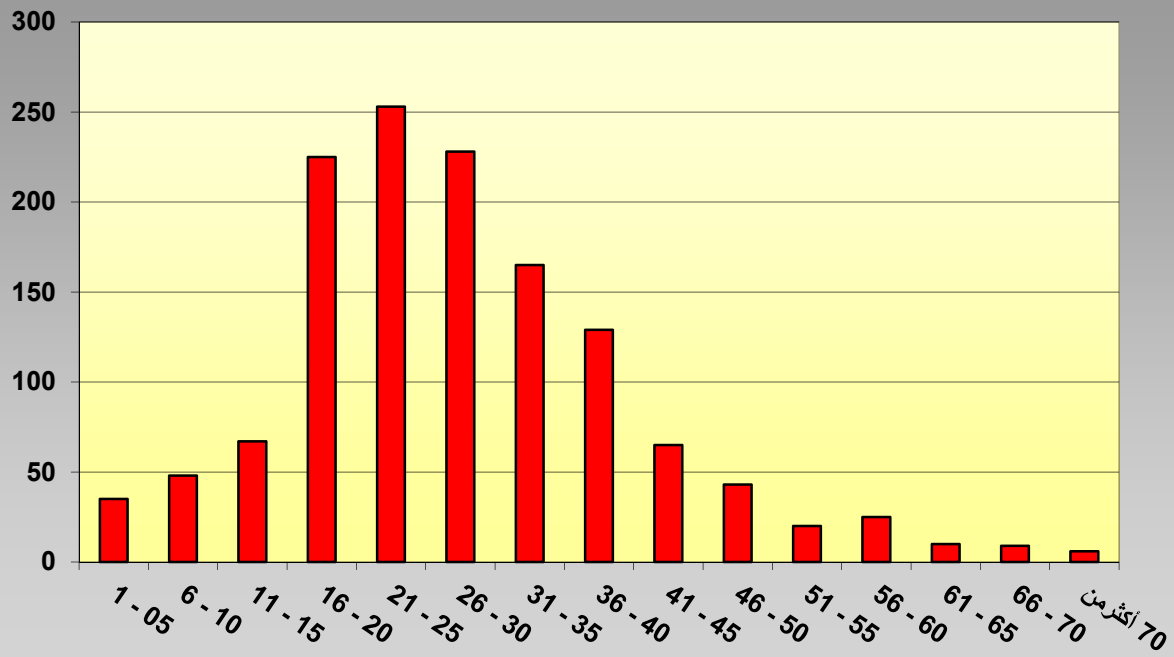

حوادث الوفيات 1428

عدد حوادث الوفيات لعام 1428 حسب المناطق المرورية

الحالة الصحية لإطراف حوادث الوفيات لعام 1428

أهم أنواع حوادث الوفيات لعام 1428هـ

حوادث الوفيات مدينة الرياض حسب أيام الأسبوع 1428هـ

حوادث الوفيات لأهم الجنسيات الأجنبية لعام 1428هـ

حوادث الوفيات حسب أوقات الساعة لعام 1428هـ

أهم أسباب حوادث الوفيات لعام 1428 هـ

حوادث الاصابات الخطرة 1428 هـ

حوادث الاصابات أهم الجنسيات الأجنبية في الحوادث البليغة لعام 1428 هـ

حوادث الاصابات الخطرة حسب الفئات العمرية 1428 هـ

الحوادث الأصابات الخطرة حسب أوقات الساعة لعام 1428 هـ

أهم أنواع حوادث الاصابات الخطرة لعام 1428 هـ

الحالة الصحية للمصابين في الحوادث المرورية لعام 1428

أهم أسباب حوادث الاصابات الخطرة لعام 1428هـ

حوادث الأصابات الخطرة حسب ايام الأسبوع لعام 1428