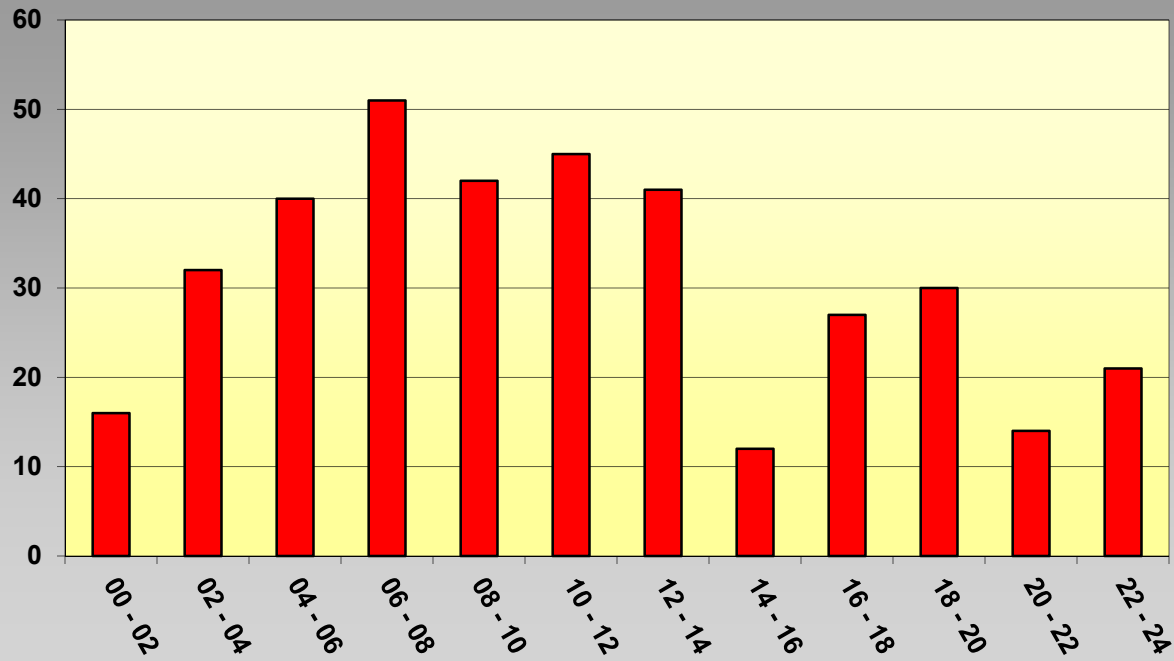

حوادث الوفيات 1428

عدد حوادث الوفيات لعام 1428 حسب المناطق المرورية

الحالة الصحية لإطراف حوادث الوفيات لعام 1428

أهم أنواع حوادث الوفيات لعام 1428هـ

حوادث الوفيات مدينة الرياض حسب أيام الأسبوع 1428هـ

حوادث الوفيات لأهم الجنسيات الأجنبية لعام 1428هـ

حوادث الوفيات حسب أوقات الساعة لعام 1428هـ

أهم أسباب حوادث الوفيات لعام 1428 هـ

حوادث الاصابات الخطرة 1428 هـ

حوادث الاصابات أهم الجنسيات الأجنبية في الحوادث البليغة لعام 1428 هـ

حوادث الاصابات الخطرة حسب الفئات العمرية 1428 هـ

الحوادث الأصابات الخطرة حسب أوقات الساعة لعام 1428 هـ

أهم أنواع حوادث الاصابات الخطرة لعام 1428 هـ

الحالة الصحية للمصابين في الحوادث المرورية لعام 1428

أهم أسباب حوادث الاصابات الخطرة لعام 1428هـ

حوادث الأصابات الخطرة حسب ايام الأسبوع لعام 1428