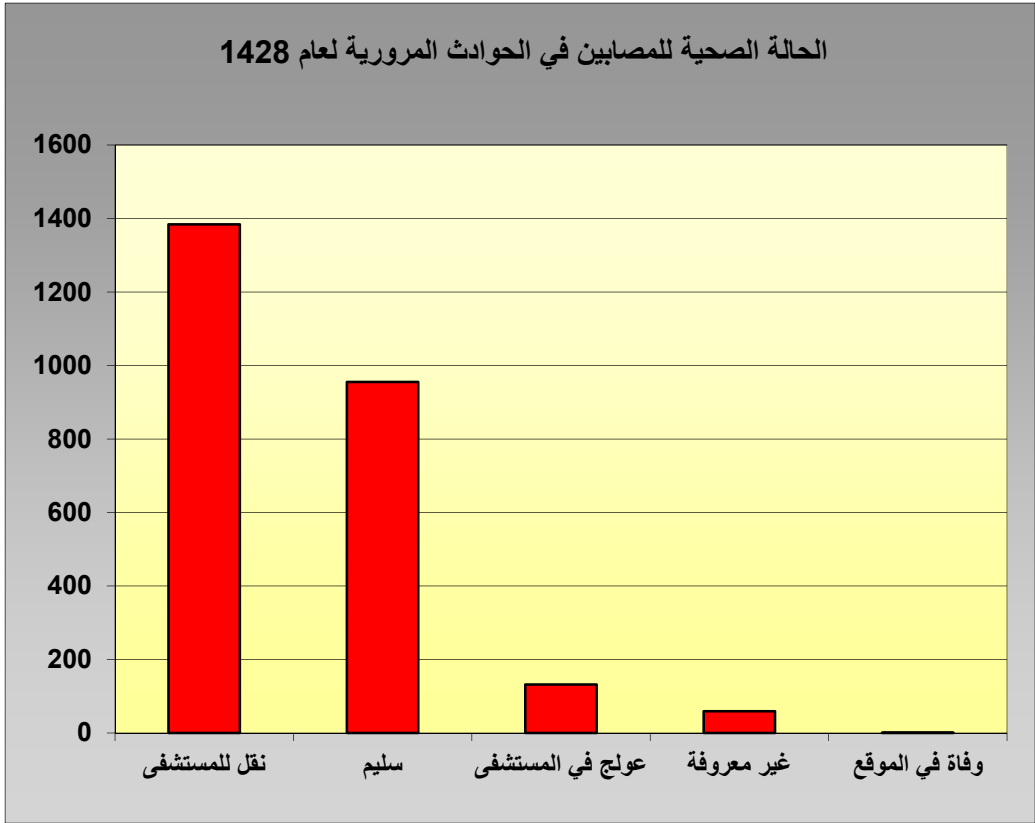

حوادث الوفيات 1428

عدد حوادث الوفيات لعام 1428 حسب المناطق المرورية

الحالة الصحية لإطراف حوادث الوفيات لعام 1428

أهم أنواع حوادث الوفيات لعام 1428هـ

حوادث الوفيات مدينة الرياض حسب أيام الأسبوع 1428هـ

حوادث الوفيات لأهم الجنسيات الأجنبية لعام 1428هـ

حوادث الوفيات حسب أوقات الساعة لعام 1428هـ

أهم أسباب حوادث الوفيات لعام 1428 هـ

حوادث الاصابات الخطرة 1428 هـ

حوادث الاصابات أهم الجنسيات الأجنبية في الحوادث البليغة لعام 1428 هـ

حوادث الاصابات الخطرة حسب الفئات العمرية 1428 هـ

الحوادث الأصابات الخطرة حسب أوقات الساعة لعام 1428 هـ

أهم أنواع حوادث الاصابات الخطرة لعام 1428 هـ

الحالة الصحية للمصابين في الحوادث المرورية لعام 1428

أهم أسباب حوادث الاصابات الخطرة لعام 1428هـ

حوادث الأصابات الخطرة حسب ايام الأسبوع لعام 1428