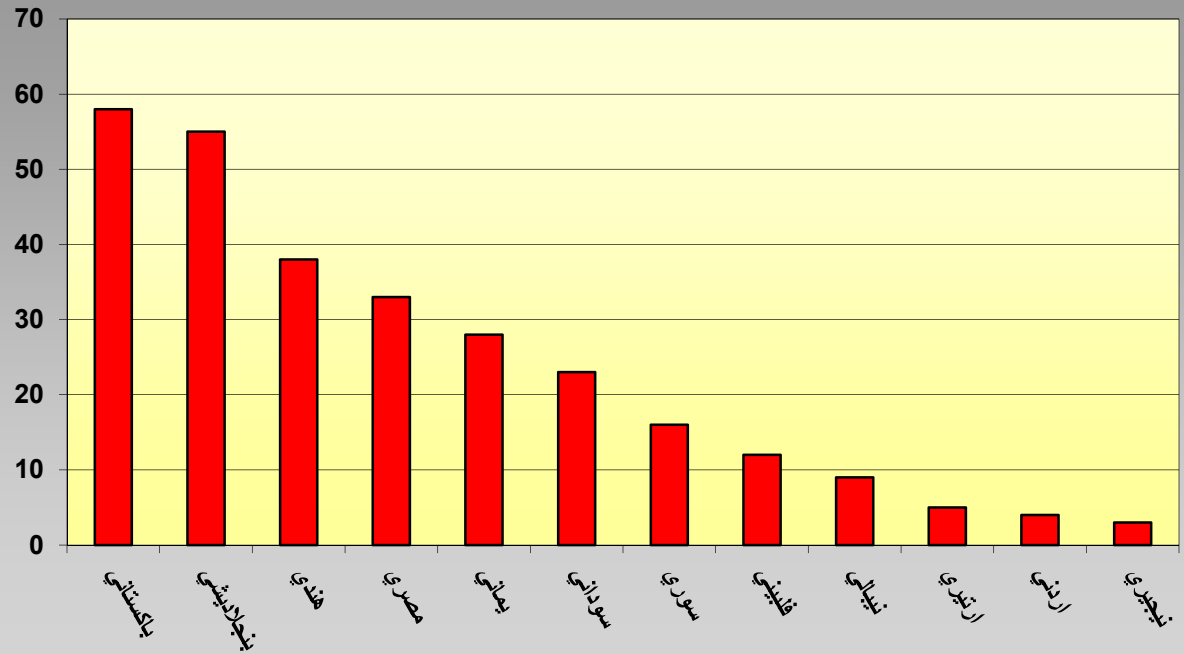

حوادث الوفيات 1428

عدد حوادث الوفيات لعام 1428 حسب المناطق المرورية

الحالة الصحية لإطراف حوادث الوفيات لعام 1428

أهم أنواع حوادث الوفيات لعام 1428هـ

حوادث الوفيات مدينة الرياض حسب أيام الأسبوع 1428هـ

حوادث الوفيات لأهم الجنسيات الأجنبية لعام 1428هـ

حوادث الوفيات حسب أوقات الساعة لعام 1428هـ

أهم أسباب حوادث الوفيات لعام 1428 هـ

حوادث الاصابات الخطرة 1428 هـ

حوادث الاصابات أهم الجنسيات الأجنبية في الحوادث البليغة لعام 1428 هـ

حوادث الاصابات الخطرة حسب الفئات العمرية 1428 هـ

الحوادث الأصابات الخطرة حسب أوقات الساعة لعام 1428 هـ

أهم أنواع حوادث الاصابات الخطرة لعام 1428 هـ

الحالة الصحية للمصابين في الحوادث المرورية لعام 1428

أهم أسباب حوادث الاصابات الخطرة لعام 1428هـ

حوادث الأصابات الخطرة حسب ايام الأسبوع لعام 1428