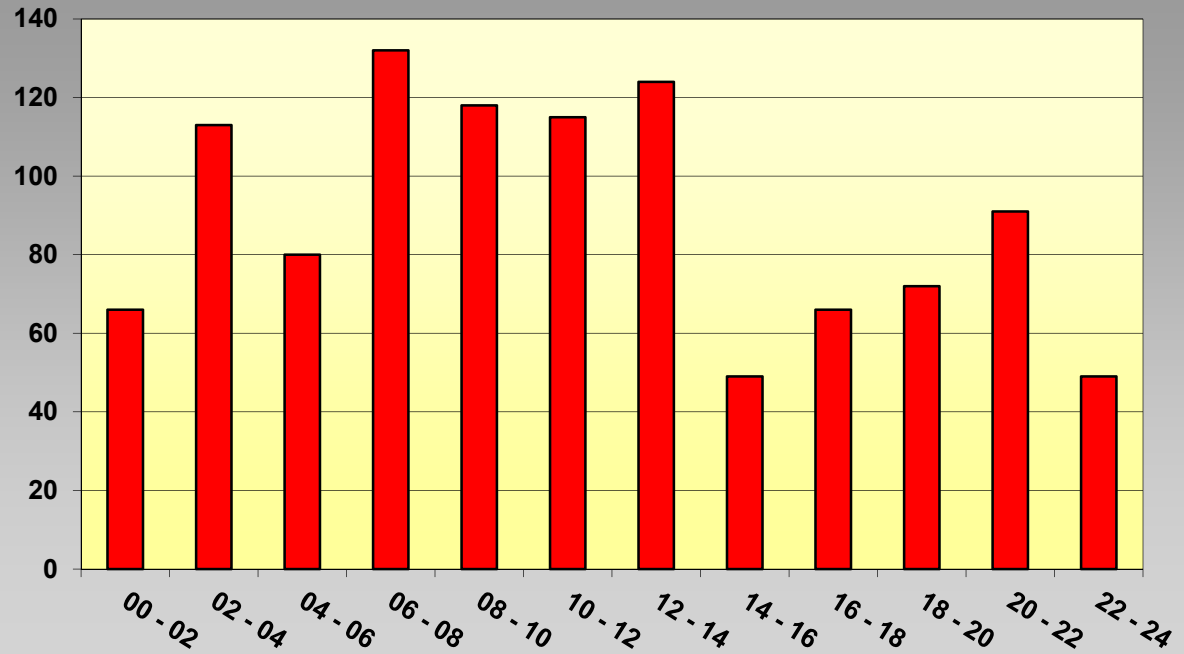

حوادث الوفيات 1428

عدد حوادث الوفيات لعام 1428 حسب المناطق المرورية

الحالة الصحية لإطراف حوادث الوفيات لعام 1428

أهم أنواع حوادث الوفيات لعام 1428هـ

حوادث الوفيات مدينة الرياض حسب أيام الأسبوع 1428هـ

حوادث الوفيات لأهم الجنسيات الأجنبية لعام 1428هـ

حوادث الوفيات حسب أوقات الساعة لعام 1428هـ

أهم أسباب حوادث الوفيات لعام 1428 هـ

حوادث الاصابات الخطرة 1428 هـ

حوادث الاصابات أهم الجنسيات الأجنبية في الحوادث البليغة لعام 1428 هـ

حوادث الاصابات الخطرة حسب الفئات العمرية 1428 هـ

الحوادث الأصابات الخطرة حسب أوقات الساعة لعام 1428 هـ

أهم أنواع حوادث الاصابات الخطرة لعام 1428 هـ

الحالة الصحية للمصابين في الحوادث المرورية لعام 1428

أهم أسباب حوادث الاصابات الخطرة لعام 1428هـ

حوادث الأصابات الخطرة حسب ايام الأسبوع لعام 1428