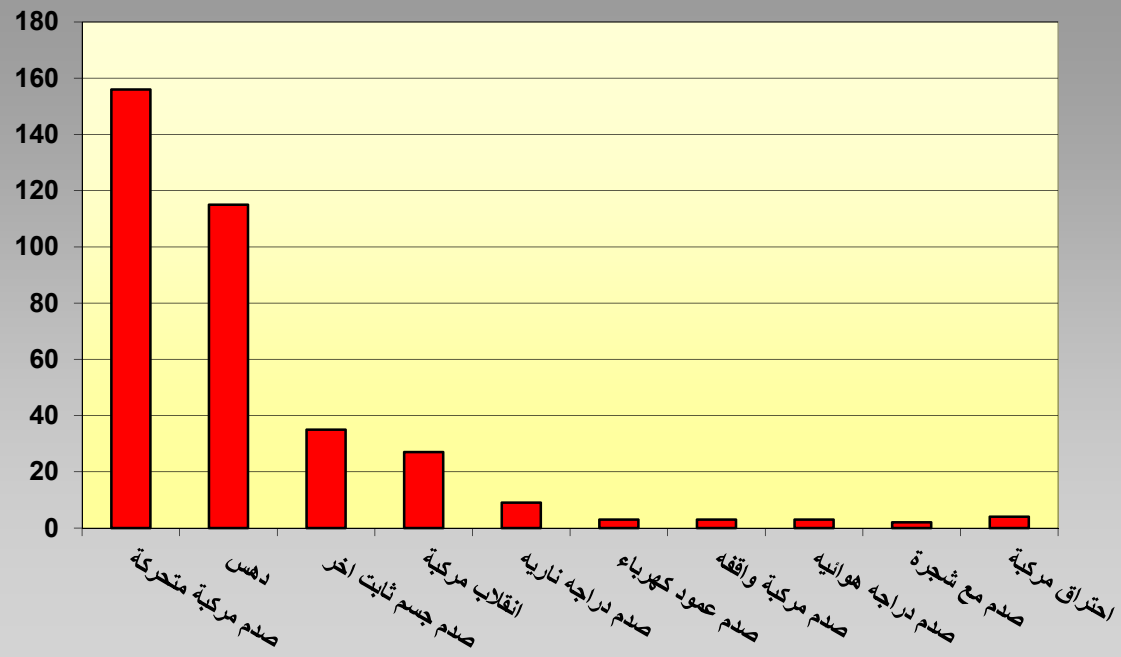

حوادث الوفيات 1428

عدد حوادث الوفيات لعام 1428 حسب المناطق المرورية

الحالة الصحية لإطراف حوادث الوفيات لعام 1428

أهم أنواع حوادث الوفيات لعام 1428هـ

حوادث الوفيات مدينة الرياض حسب أيام الأسبوع 1428هـ

حوادث الوفيات لأهم الجنسيات الأجنبية لعام 1428هـ

حوادث الوفيات حسب أوقات الساعة لعام 1428هـ

أهم أسباب حوادث الوفيات لعام 1428 هـ

حوادث الاصابات الخطرة 1428 هـ

حوادث الاصابات أهم الجنسيات الأجنبية في الحوادث البليغة لعام 1428 هـ

حوادث الاصابات الخطرة حسب الفئات العمرية 1428 هـ

الحوادث الأصابات الخطرة حسب أوقات الساعة لعام 1428 هـ

أهم أنواع حوادث الاصابات الخطرة لعام 1428 هـ

الحالة الصحية للمصابين في الحوادث المرورية لعام 1428

أهم أسباب حوادث الاصابات الخطرة لعام 1428هـ

حوادث الأصابات الخطرة حسب ايام الأسبوع لعام 1428