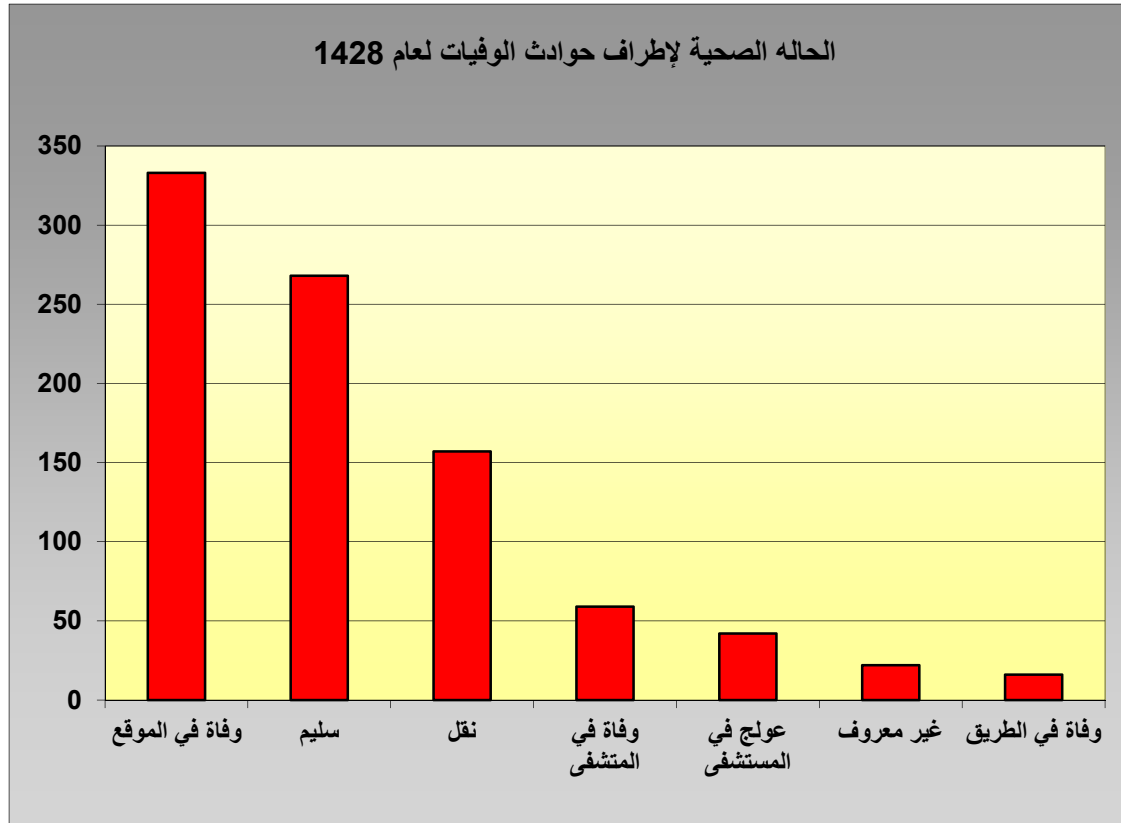

حوادث الوفيات 1428

عدد حوادث الوفيات لعام 1428 حسب المناطق المرورية

الحالة الصحية لإطراف حوادث الوفيات لعام 1428

أهم أنواع حوادث الوفيات لعام 1428هـ

حوادث الوفيات مدينة الرياض حسب أيام الأسبوع 1428هـ

حوادث الوفيات لأهم الجنسيات الأجنبية لعام 1428هـ

حوادث الوفيات حسب أوقات الساعة لعام 1428هـ

أهم أسباب حوادث الوفيات لعام 1428 هـ

حوادث الاصابات الخطرة 1428 هـ

حوادث الاصابات أهم الجنسيات الأجنبية في الحوادث البليغة لعام 1428 هـ

حوادث الاصابات الخطرة حسب الفئات العمرية 1428 هـ