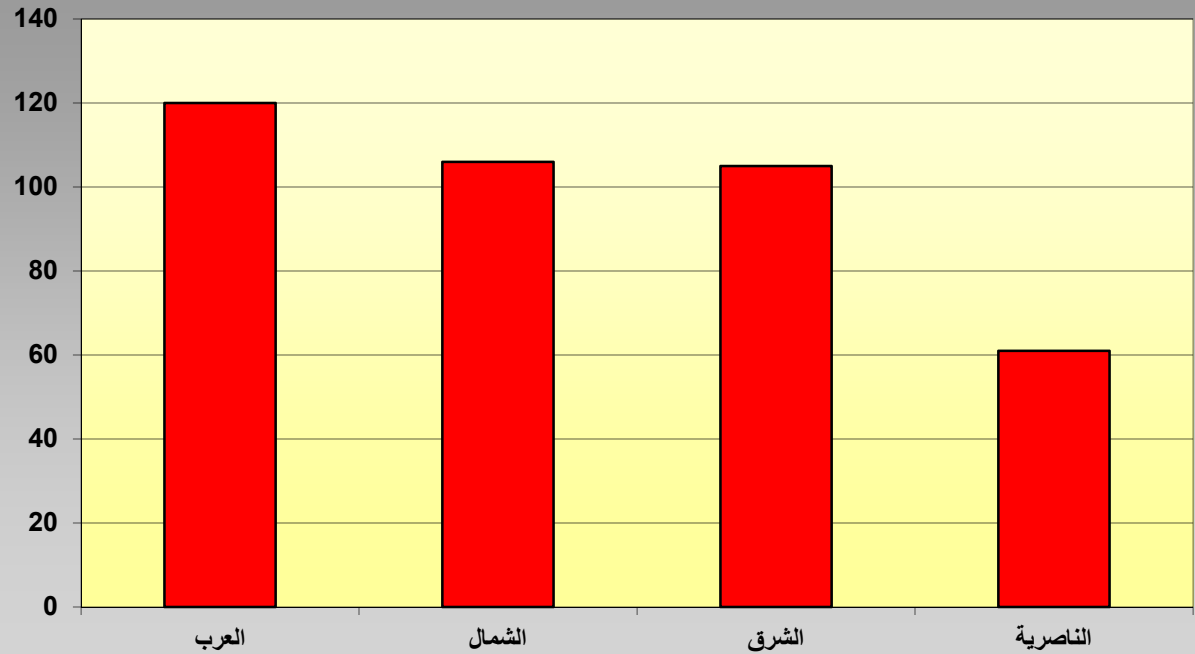

حوادث الوفيات 1428

عدد حوادث الوفيات لعام 1428 حسب المناطق المرورية

الحالة الصحية لإطراف حوادث الوفيات لعام 1428

أهم أنواع حوادث الوفيات لعام 1428هـ

حوادث الوفيات مدينة الرياض حسب أيام الأسبوع 1428هـ

حوادث الوفيات لأهم الجنسيات الأجنبية لعام 1428هـ

حوادث الوفيات حسب أوقات الساعة لعام 1428هـ

أهم أسباب حوادث الوفيات لعام 1428 هـ

حوادث الاصابات الخطرة 1428 هـ

حوادث الاصابات أهم الجنسيات الأجنبية في الحوادث البليغة لعام 1428 هـ

حوادث الاصابات الخطرة حسب الفئات العمرية 1428 هـ

الحوادث الأصابات الخطرة حسب أوقات الساعة لعام 1428 هـ

أهم أنواع حوادث الاصابات الخطرة لعام 1428 هـ

الحالة الصحية للمصابين في الحوادث المرورية لعام 1428

أهم أسباب حوادث الاصابات الخطرة لعام 1428هـ

حوادث الأصابات الخطرة حسب ايام الأسبوع لعام 1428