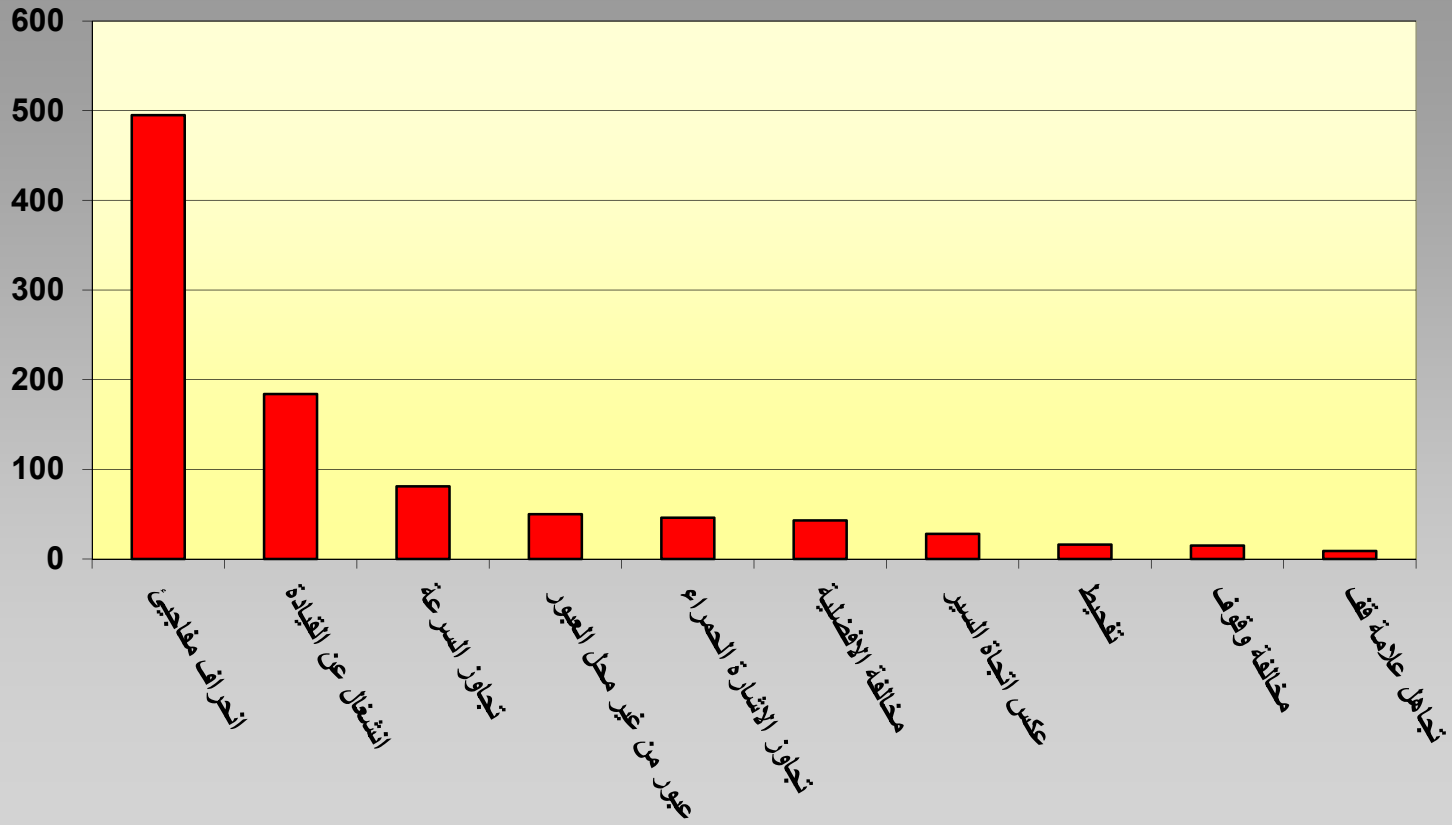

حوادث الوفيات 1428

عدد حوادث الوفيات لعام 1428 حسب المناطق المرورية

الحالة الصحية لإطراف حوادث الوفيات لعام 1428

أهم أنواع حوادث الوفيات لعام 1428هـ

حوادث الوفيات مدينة الرياض حسب أيام الأسبوع 1428هـ

حوادث الوفيات لأهم الجنسيات الأجنبية لعام 1428هـ

حوادث الوفيات حسب أوقات الساعة لعام 1428هـ

أهم أسباب حوادث الوفيات لعام 1428 هـ

حوادث الاصابات الخطرة 1428 هـ

حوادث الاصابات أهم الجنسيات الأجنبية في الحوادث البليغة لعام 1428 هـ

حوادث الاصابات الخطرة حسب الفئات العمرية 1428 هـ

الحوادث الأصابات الخطرة حسب أوقات الساعة لعام 1428 هـ

أهم أنواع حوادث الاصابات الخطرة لعام 1428 هـ

الحالة الصحية للمصابين في الحوادث المرورية لعام 1428

أهم أسباب حوادث الاصابات الخطرة لعام 1428هـ

حوادث الأصابات الخطرة حسب ايام الأسبوع لعام 1428