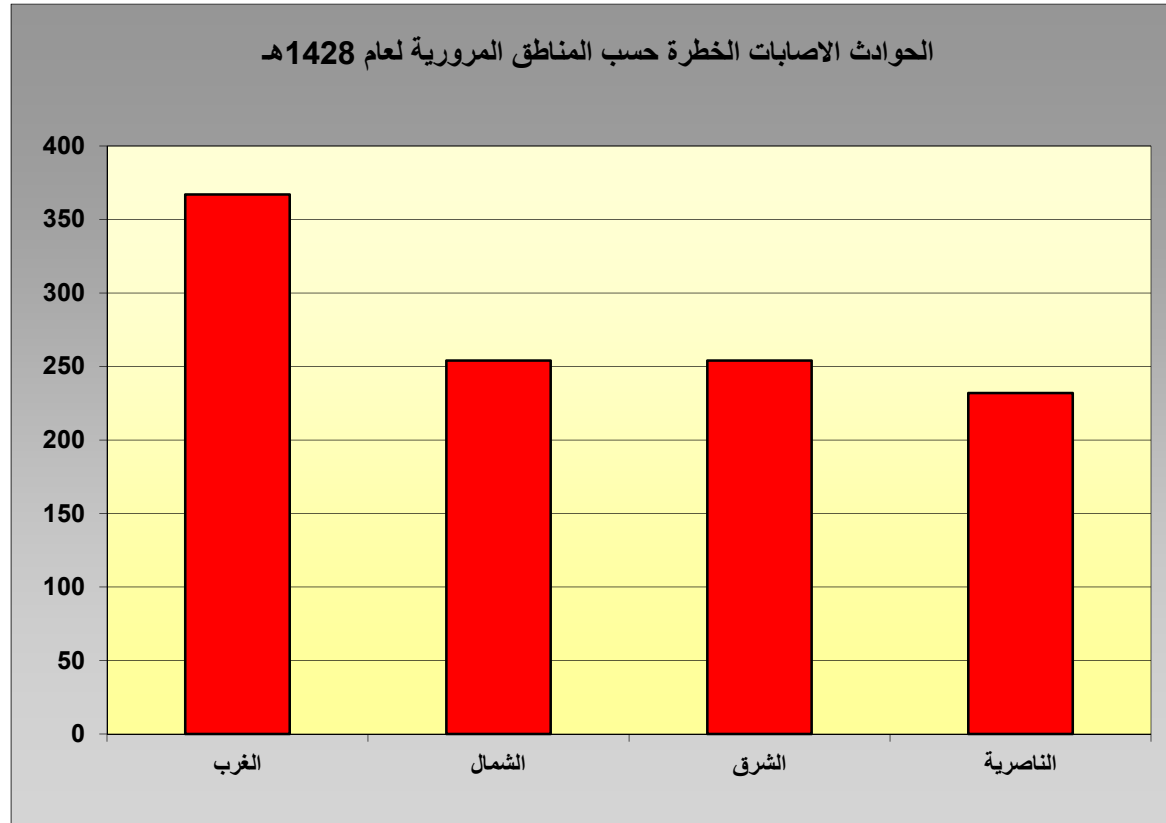

حوادث الوفيات 1428

عدد حوادث الوفيات لعام 1428 حسب المناطق المرورية

الحالة الصحية لإطراف حوادث الوفيات لعام 1428

أهم أنواع حوادث الوفيات لعام 1428هـ

حوادث الوفيات مدينة الرياض حسب أيام الأسبوع 1428هـ

حوادث الوفيات لأهم الجنسيات الأجنبية لعام 1428هـ

حوادث الوفيات حسب أوقات الساعة لعام 1428هـ

أهم أسباب حوادث الوفيات لعام 1428 هـ

حوادث الاصابات الخطرة 1428 هـ

حوادث الاصابات أهم الجنسيات الأجنبية في الحوادث البليغة لعام 1428 هـ

حوادث الاصابات الخطرة حسب الفئات العمرية 1428 هـ

الحوادث الأصابات الخطرة حسب أوقات الساعة لعام 1428 هـ

أهم أنواع حوادث الاصابات الخطرة لعام 1428 هـ

الحالة الصحية للمصابين في الحوادث المرورية لعام 1428

أهم أسباب حوادث الاصابات الخطرة لعام 1428هـ

حوادث الأصابات الخطرة حسب ايام الأسبوع لعام 1428